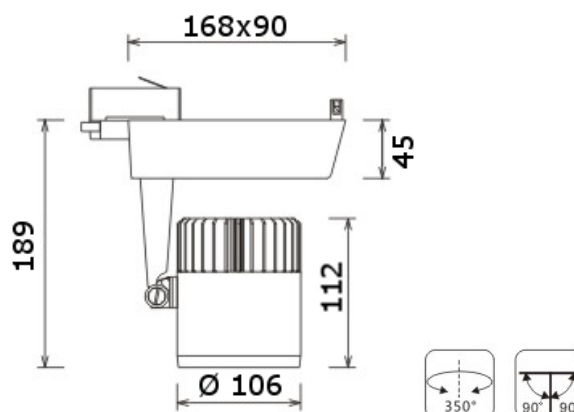

Applications

- showrooms, fashion boutiques
- shoe stores, pharmacies, etc.

Produkteigenschaften / Features

Systemleistung / power consumption	max. 38W
Lichtstrom / luminous flux	max. 3000lm
Lichtfarbe / light colour	830 / 840 / 930 / 940
Farbtemperatur / CCT	3000K / 4000K
Farbwiedergabeindex / CRI	>80 / R _a 95
Lebensdauer L70 / lifetime L70	50.000 Std. / hrs
Schwenkbar / tiltable	90°
Drehbar / rotatable	350°
Netzspannung / voltage	220-240V
Netzfrequenz / frequency	50-60HZ
LED Netzteil / LED driver	intern / internal
Gehäusematerial / material case	Aluminium
Farbe / colour	weiß-schwarz white-black
Material Reflektor / material reflector	Aluminium
Schutzklasse / protection class	I
Schutzart / ingress protection	IP20
Brandschutzkennzeichnung / fire safety	F

Abmessungen / Dimensions

Sicherheitszertifizierungen / safety certifications

Bestellnummer* Part Number*	Leistung Power	Farbtemperatur CCT	Lichtstrom Luminous Flux	Abstrahlwinkel Beam Angle	Ra CRI	Dimmbar Dimmable
TE30xHB30**	29W	3000K	2200lm	15°, 30°, 45°	>80	nein / no
TE30xHB40**	29W	4000K	2300lm	15°, 30°, 45°	>80	nein / no
TE38xHB30**	38W	3000K	2900lm	15°, 30°, 45°	>80	nein / no
TE38xHB40**	38W	4000K	3000lm	15°, 30°, 45°	>80	nein / no
TE30xHB31**	29W	3000K	2000lm	15°, 30°, 45°	R _a 95	nein / no
TE30xHB41**	29W	4000K	2100lm	15°, 30°, 45°	R _a 95	nein / no
TE38xHB31**	38W	3000K	2300lm	15°, 30°, 45°	R _a 95	nein / no
TE38xHB41**	38W	4000K	2400lm	15°, 30°, 45°	R _a 95	nein / no

* All types are available at request! ** for "x": A=15°, B=30°, C=45°

Preis- und technische Änderungen sowie Irrtümer und Druckfehler vorbehalten. Abbildungen ähnlich.

Preis Anpassungen auf Grund von Wechselkursschwankungen vorbehalten.